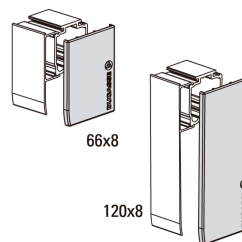

12

13

14

*

Аксессуары

Кронштейн к U-21

Широкий кронштейн к U-21

Торцевая заглушка на профиль U-21 66x8/120x8