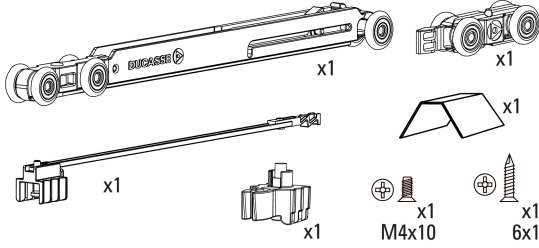

Easy Soft DN80

Glass

1x 50-80kg

Вес полотна

8-10mm
E

Толщина стекла

34
39

Рейл U-21

Комплектация

- x2 Nut M8
- x2 Bolt M8x45
- x2 Bolt M8x40
- x1 Washer
- x1 Bolt M4x10
- x1 Bolt 6x1

- M5x20 M5x20
- M5x20 M5x20
- M5x20 M5x20
- M5x20 M5x20

HP = HV - 54
H1 = HV - 105

AP = (AV/2) + 30

1

2

3