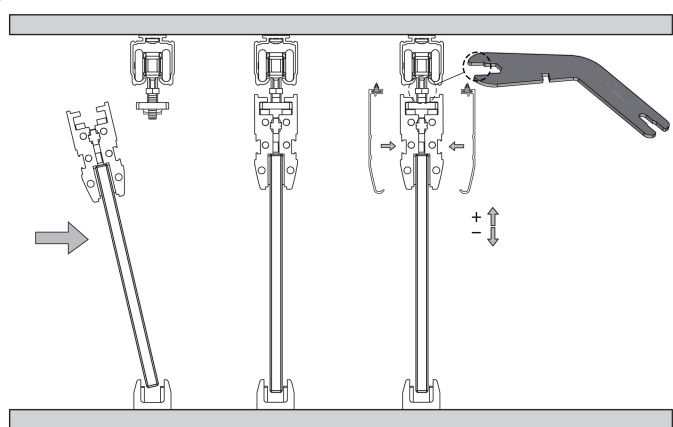

4

5

6

7

8

9

10

11

12

13

14

*

Аксессуары

Кронштейн к U-21

Широкий кронштейн к U-21

Торцевая заглушка на профиль U-21 66x8/120x8