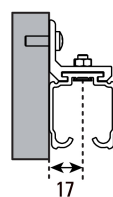

Комплектация

- x2 Nut M8
- x2 Bolt M8x45
- x2 Bolt M8x40
- x1 Washer
- x1 Bolt M4x10
- x1 Bolt 6x1

- M5x20 M5x20
- M5x20 M5x20
- M5x20 M5x20
- M5x20 M5x20

HP = HV - 54
H1 = HV - 105

AP = (AV/2) + 30

1

2

3

4

5

6

7

8

9

10

11

12

13

14

*

Аксессуары

Кронштейн к U-21

Широкий кронштейн к U-21

Торцевая заглушка на профиль U-21 66x8/120x8