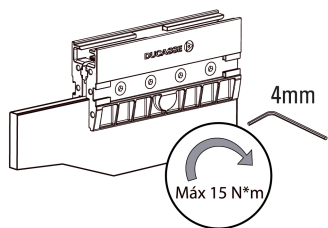

Комплектация

- x2 Nut M8
- x2 Bolt M8x45
- x2 Bolt M8x40
- x1 Washer
- x1 Bolt M4x10
- x1 Bolt 6x1

- M5x20 M5x20
- M5x20 M5x20
- M5x20 M5x20
- M5x20 M5x20

HP = HV - 54
H1 = HV - 105

AP = (AV/2) + 30

1

2

3

4

5

6

7

8

9

10

11

12

13

14

*

Аксессуары

Кронштейн к U-21

Широкий кронштейн к U-21

Торцевая заглушка на профиль U-21 66x8/120x8