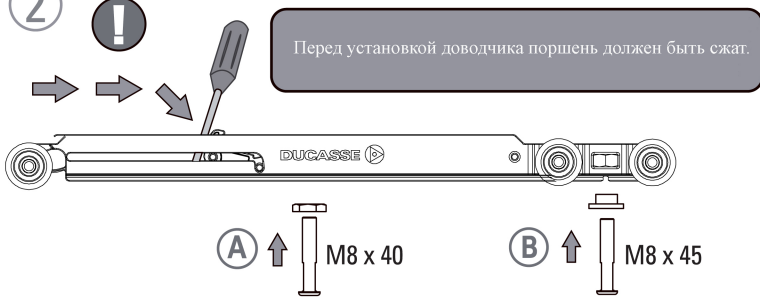

Комплектация

- x2 Nut M8
- x2 Bolt M8x45
- x2 Bolt M8x40
- x1 Washer
- x1 Bolt M4x10
- x1 Bolt 6x1

- M5x20 M5x20
- M5x20 M5x20
- M5x20 M5x20
- M5x20 M5x20

HP = HV - 54
H1 = HV - 105

AP = (AV/2) + 30

1

2

3