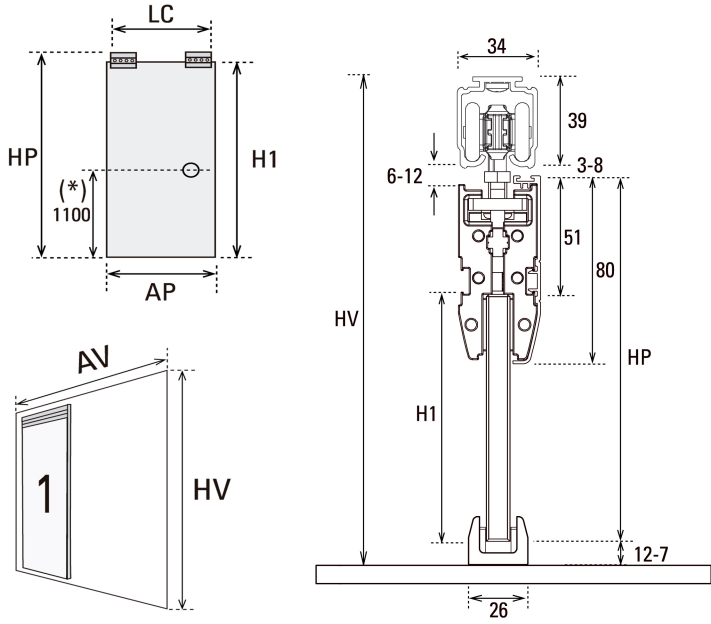

Easy Soft DN80

Glass

1x 50-80kg

Вес полотна

8-10mm
E

Толщина стекла

34
39

Рейл U-21

Комплектация

- x2 Nut M8
- x2 Bolt M8x45
- x2 Bolt M8x40
- x1 Washer
- x1 Bolt M4x10
- x1 Bolt 6x1

- M5x20 M5x20
- M5x20 M5x20
- M5x20 M5x20
- M5x20 M5x20

HP = HV - 54
H1 = HV - 105

AP = (AV/2) + 30

1

2

3

12

13

14

*

Аксессуары

Кронштейн к U-21

Широкий кронштейн к U-21

Торцевая заглушка на профиль U-21 66x8/120x8