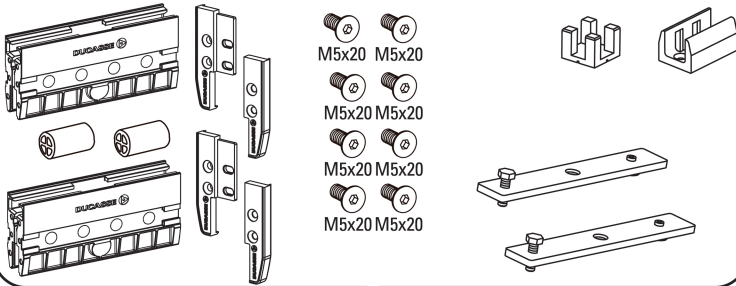

Easy Soft DN80

Glass

1x 50-80kg

Вес полотна

8-10mm
E

Толщина стекла

34
39

Рейл U-21

Комплектация

- x2 Nut M8
- x2 Bolt M8x45
- x2 Bolt M8x40
- x1 Washer
- x1 Bolt M4x10
- x1 Bolt 6x1

- M5x20 M5x20
- M5x20 M5x20
- M5x20 M5x20
- M5x20 M5x20

HP = HV - 54
H1 = HV - 105

AP = (AV/2) + 30

1

2

3