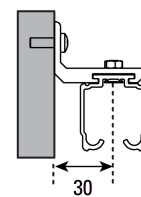

12

13

14

*

Аксессуары

Кронштейн к U-21

Широкий кронштейн к U-21

Торцевая заглушка на профиль U-21 66x8/120x8