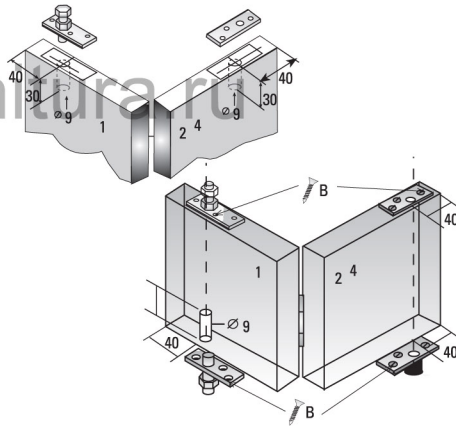

Механизм складных дверей на 4 полотна

Модель 328/4

Riel U21 AL

3

E	толщина двери	D
	25mm.	42mm.
	30/33mm.	43mm.
	35/38mm.	44mm.
	40mm.	45mm.