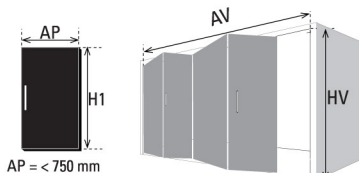

Механизм складных дверей на 4 полотна

Модель 328/4

Riel U21 AL

3

E	толщина двери	D
	25mm.	42mm.
	30/33mm.	43mm.
	35/38mm.	44mm.
	40mm.	45mm.