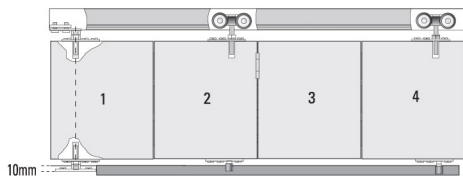

Механизм складных дверей на 4 полотна

Модель 328/4

Riel U21 AL

3

E	толщина двери	D
	25mm.	42mm.
	30/33mm.	43mm.
	35/38mm.	44mm.
	40mm.	45mm.