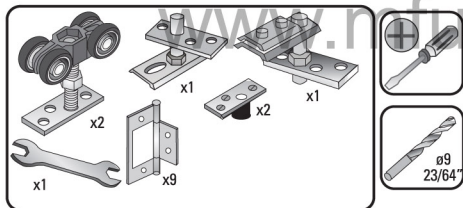

Механизм складных дверей на 4 полотна

Модель 328/4

Riel U21 AL

3

E	толщина двери	D
	25mm.	42mm.
	30/33mm.	43mm.
	35/38mm.	44mm.
	40mm.	45mm.