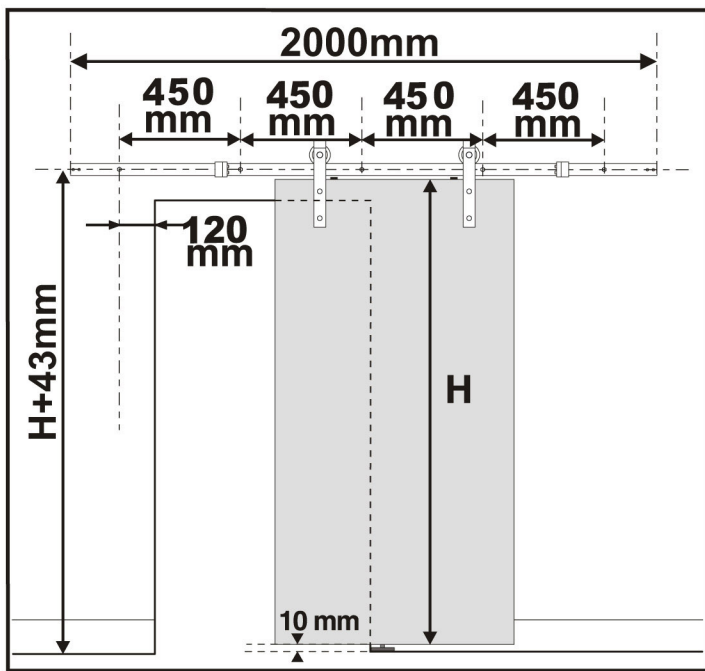

Инструкция по сборке механизма для раздвижного полотна НН-1020

5

6

7