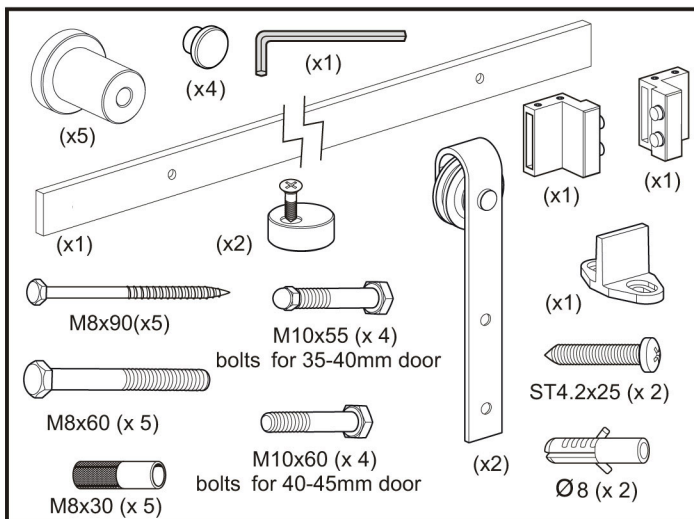

Инструкция по сборке механизма для раздвижного полотна НН-1020

5

6

7