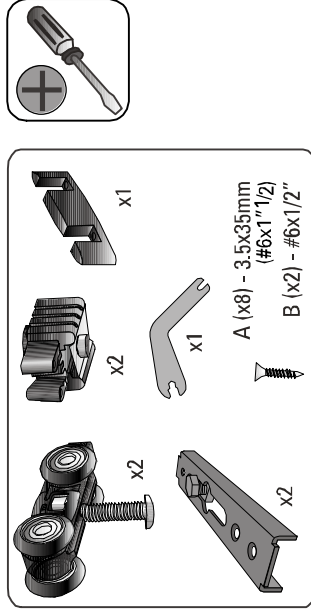

DN 80 Oculto FT

Riel U21 AL
Tirinho U21 AL
Carrier Track U21 Flat

AP = AV/2 + 60mm mín.

	H1 = HV - 47
	H1 = HV - 44

1

1.1

1.2

2

Decimal	Aprox Fraction	Decimal	Aprox Fraction
1 0.0394	3/64	6 0.2362	15/64
2 0.0787	5/64	7 0.2756	9/32
3 0.1181	1/8	8 0.3150	5/16
4 0.1575	5/32	9 0.3543	23/64
5 0.1969	13/64	10 0.3937	25/64

Todas las medidas expresadas en milímetros
Todas as medidas estão em milímetros.
All measurements in millimeters.