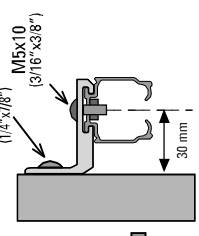

2

Decimal	Aprox Fraction	Decimal	Aprox Fraction
1 0.0394	3/64	6 0.2362	15/64
2 0.0787	5/64	7 0.2756	9/32
3 0.1181	1/8	8 0.3150	5/16
4 0.1575	5/32	9 0.3543	23/64
5 0.1969	13/64	10 0.3937	25/64

Todas las medidas expresadas en milímetros  
Todas as medidas estão em milímetros.  
All measurements in millimeters.

3

3.1

3.2

3.3

3.4

\* ACCESORIOS / ACCESSORIES

Conector Muro  
Conector Lateral  
Wall Mounting Bracket  
E = <30 mm

Conector Muro Ancho  
Conector Lateral Largo  
Wide Wall Mounting Bracket  
E = <30 mm

Cenefa Ancha Larga  
Sanefa Larga  
Fascia 120 extra wide  
(E = <38mm)

Cenefa Corra Ancha  
Sanefa Baixa Larga  
Fascia 62 extra wide  
(E = <38mm)

Riel Doble U21  
Trilho Dobre U21  
Double carrier Track U21  
(E = <38mm)