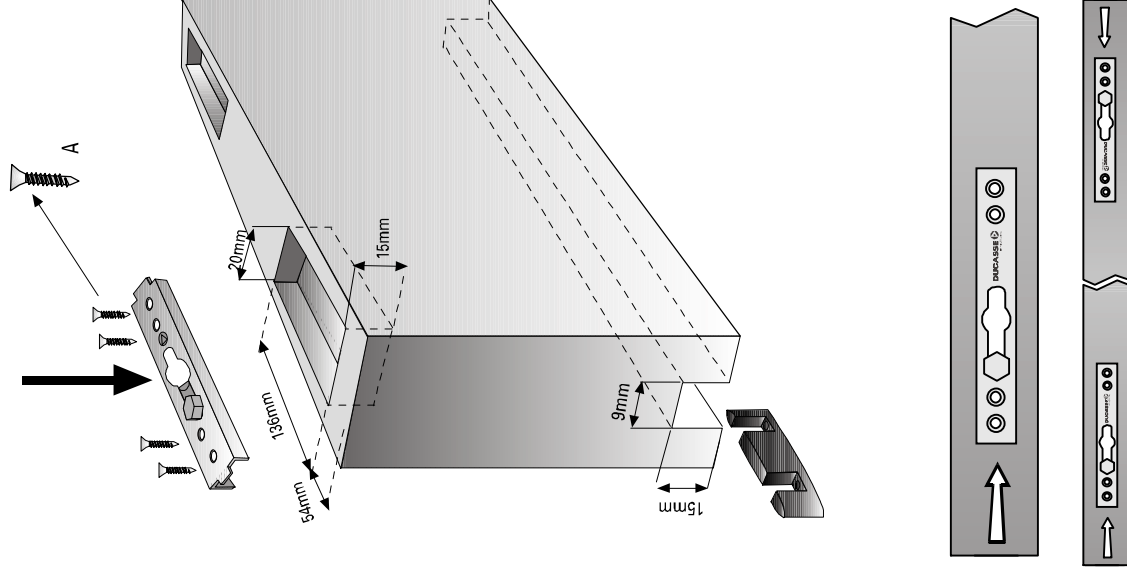

DN 80 Oculto FT

Riel U21 AL
Tirinho U21 AL
Carrier Track U21 Flat

AP = AV/2 + 60mm mín.

	H1 = HV - 47
	H1 = HV - 44

1

1.1

1.2

2

Decimal	Aprox Fraction	Decimal	Aprox Fraction
1 0.0394	3/64	6 0.2362	15/64
2 0.0787	5/64	7 0.2756	9/32
3 0.1181	1/8	8 0.3150	5/16
4 0.1575	5/32	9 0.3543	23/64
5 0.1969	13/64	10 0.3937	25/64

Todas las medidas expresadas en milímetros
Todas as medidas estão em milímetros.
All measurements in millimeters.