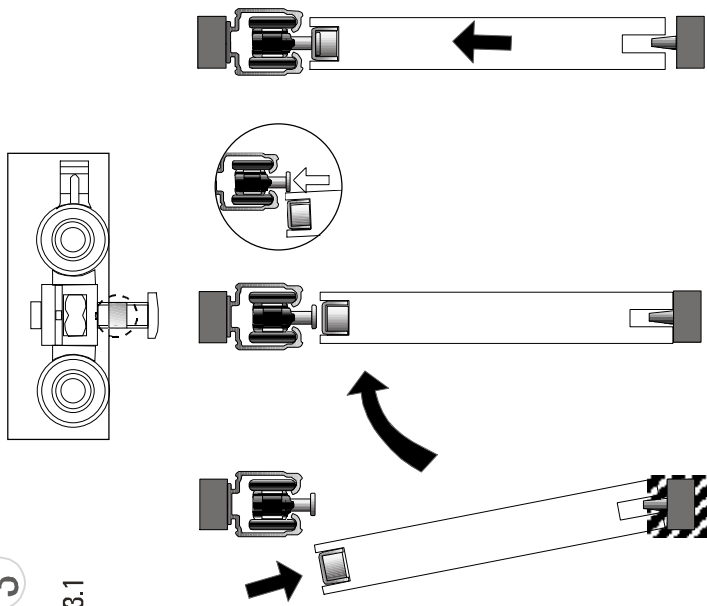

# DN 80 Oculto FT

Riel U21 AL  
Tirinho U21 AL  
Carrier Track U21 Flat

Riel U21 Recto AL  
Tirinho U21 Recto AL  
Carrier Track U21 Flat

AP = AV/2 + 60mm mín.

	H1 = HV - 47
	H1 = HV - 44

1

1.1

1.2

2

Decimal	Aprox Fraction	Decimal	Aprox Fraction
1 0.0394	3/64	6 0.2362	15/64
2 0.0787	5/64	7 0.2756	9/32
3 0.1181	1/8	8 0.3150	5/16
4 0.1575	5/32	9 0.3543	23/64
5 0.1969	13/64	10 0.3937	25/64

Todas las medidas expresadas en milímetros  
Todas as medidas estão em milímetros.  
All measurements in millimeters.

3

3.1

3.2

3.3

3.4

\* ACCESORIOS / ACCESSORIES

Conector Muro  
Conector Lateral  
Wall Mounting Bracket  
E = <30 mm

Conector Muro Ancho  
Conector Lateral Largo  
Wide Wall Mounting Bracket  
E = <30 mm

Cenefa Ancha Larga  
Sanefa Larga  
Fascia 120 extra wide  
(E = <38mm)

Cenefa Corra Ancha  
Sanefa Baixa Larga  
Fascia 62 extra wide  
(E = <38mm)

Riel Doble U21  
Trilho Dobre U21  
Double carrier Track U21  
(E = <38mm)