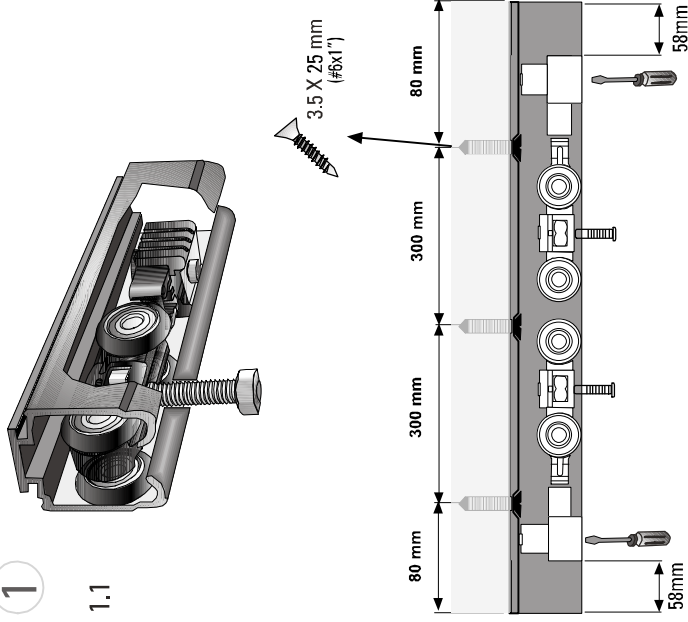

DN 80 Oculto FT

Riel U21 AL
Tirinho U21 AL
Carrier Track U21 Flat

AP = AV/2 + 60mm mín.

	H1 = HV - 47
	H1 = HV - 44

1

1.1

1.2

2

Decimal	Aprox Fraction	Decimal	Aprox Fraction
1 0.0394	3/64	6 0.2362	15/64
2 0.0787	5/64	7 0.2756	9/32
3 0.1181	1/8	8 0.3150	5/16
4 0.1575	5/32	9 0.3543	23/64
5 0.1969	13/64	10 0.3937	25/64

Todas las medidas expresadas en milímetros
Todas as medidas estão em milímetros.
All measurements in millimeters.