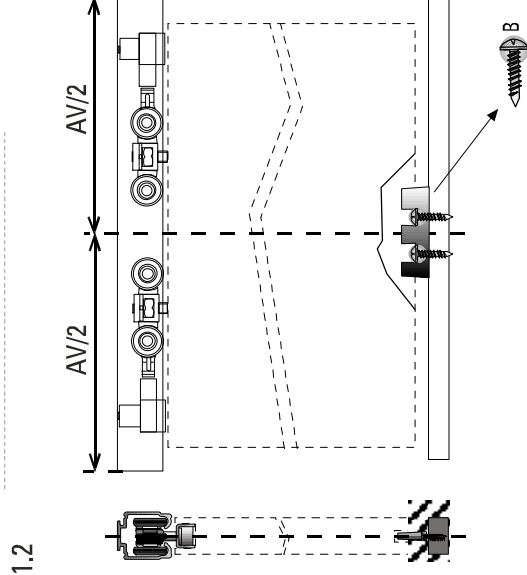

DN 80 Oculto FT

Riel U21 AL
Tirinho U21 AL
Carrier Track U21 Flat

AP = AV/2 + 60mm mín.

	H1 = HV - 47
	H1 = HV - 44

1

1.1

1.2

2

Decimal	Aprox Fraction	Decimal	Aprox Fraction
1 0.0394	3/64	6 0.2362	15/64
2 0.0787	5/64	7 0.2756	9/32
3 0.1181	1/8	8 0.3150	5/16
4 0.1575	5/32	9 0.3543	23/64
5 0.1969	13/64	10 0.3937	25/64

Todas las medidas expresadas en milímetros
Todas as medidas estão em milímetros.
All measurements in millimeters.