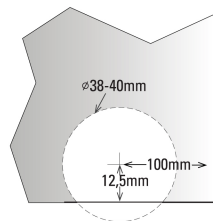

D 40

Нижний
рейл

Верхний
рейл

1

2

3

4

Перед установкой вставьте стопоры в направляющие.

Все размеры указаны в миллиметрах

5

| A | B | C | D | E |
|------|------|------|------|------|
| 15mm | 9mm | 21mm | 2mm | 0mm |
| 18mm | 12mm | 24mm | 5mm | 3mm |
| 20mm | 14mm | 26mm | 7mm | 5mm |
| 22mm | 16mm | 28mm | 9mm | 7mm |
| 25mm | 19mm | 31mm | 12mm | 10mm |
| 30mm | 24mm | 36mm | 17mm | 15mm |
| 32mm | 26mm | 38mm | 19mm | 17mm |
| 35mm | 29mm | 41mm | 22mm | 20mm |
| 40mm | 34mm | 46mm | 27mm | 25mm |
| 42mm | 36mm | 48mm | 29mm | 27mm |
| 45mm | 39mm | 51mm | 32mm | 30mm |
| 47mm | 41mm | 53mm | 34mm | 32mm |