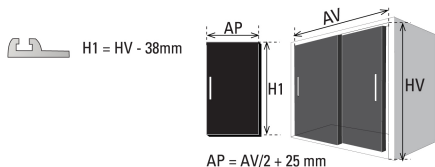

D 40

Нижний
рейл

Верхний
рейл

1

2

3

4

Перед установкой вставьте стопоры в направляющие.

Все размеры указаны в миллиметрах

5

| A | B | C | D | E |
|------|------|------|------|------|
| 15mm | 9mm | 21mm | 2mm | 0mm |
| 18mm | 12mm | 24mm | 5mm | 3mm |
| 20mm | 14mm | 26mm | 7mm | 5mm |
| 22mm | 16mm | 28mm | 9mm | 7mm |
| 25mm | 19mm | 31mm | 12mm | 10mm |
| 30mm | 24mm | 36mm | 17mm | 15mm |
| 32mm | 26mm | 38mm | 19mm | 17mm |
| 35mm | 29mm | 41mm | 22mm | 20mm |
| 40mm | 34mm | 46mm | 27mm | 25mm |
| 42mm | 36mm | 48mm | 29mm | 27mm |
| 45mm | 39mm | 51mm | 32mm | 30mm |
| 47mm | 41mm | 53mm | 34mm | 32mm |