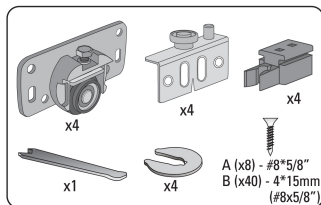

D 40

Нижний
рейл

Верхний
рейл

1

2

3

4

Перед установкой вставьте стопоры в направляющие.

Все размеры указаны в миллиметрах

5

| A | B | C | D | E |
|------|------|------|------|------|
| 15mm | 9mm | 21mm | 2mm | 0mm |
| 18mm | 12mm | 24mm | 5mm | 3mm |
| 20mm | 14mm | 26mm | 7mm | 5mm |
| 22mm | 16mm | 28mm | 9mm | 7mm |
| 25mm | 19mm | 31mm | 12mm | 10mm |
| 30mm | 24mm | 36mm | 17mm | 15mm |
| 32mm | 26mm | 38mm | 19mm | 17mm |
| 35mm | 29mm | 41mm | 22mm | 20mm |
| 40mm | 34mm | 46mm | 27mm | 25mm |
| 42mm | 36mm | 48mm | 29mm | 27mm |
| 45mm | 39mm | 51mm | 32mm | 30mm |
| 47mm | 41mm | 53mm | 34mm | 32mm |