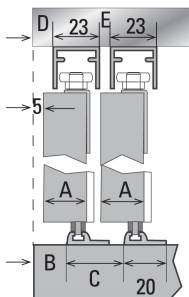

D 40

Нижний
рейл

Верхний
рейл

1

2

3

4

Перед установкой вставьте стопоры в направляющие.

Все размеры указаны в миллиметрах

5

| A | B | C | D | E |
|------|------|------|------|------|
| 15mm | 9mm | 21mm | 2mm | 0mm |
| 18mm | 12mm | 24mm | 5mm | 3mm |
| 20mm | 14mm | 26mm | 7mm | 5mm |
| 22mm | 16mm | 28mm | 9mm | 7mm |
| 25mm | 19mm | 31mm | 12mm | 10mm |
| 30mm | 24mm | 36mm | 17mm | 15mm |
| 32mm | 26mm | 38mm | 19mm | 17mm |
| 35mm | 29mm | 41mm | 22mm | 20mm |
| 40mm | 34mm | 46mm | 27mm | 25mm |
| 42mm | 36mm | 48mm | 29mm | 27mm |
| 45mm | 39mm | 51mm | 32mm | 30mm |
| 47mm | 41mm | 53mm | 34mm | 32mm |