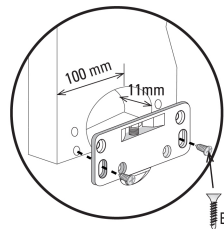

D 40

Нижний
рейл

Верхний
рейл

1

2

3

4

Перед установкой вставьте стопоры в направляющие.

Все размеры указаны в миллиметрах

5

| A | B | C | D | E |
|------|------|------|------|------|
| 15mm | 9mm | 21mm | 2mm | 0mm |
| 18mm | 12mm | 24mm | 5mm | 3mm |
| 20mm | 14mm | 26mm | 7mm | 5mm |
| 22mm | 16mm | 28mm | 9mm | 7mm |
| 25mm | 19mm | 31mm | 12mm | 10mm |
| 30mm | 24mm | 36mm | 17mm | 15mm |
| 32mm | 26mm | 38mm | 19mm | 17mm |
| 35mm | 29mm | 41mm | 22mm | 20mm |
| 40mm | 34mm | 46mm | 27mm | 25mm |
| 42mm | 36mm | 48mm | 29mm | 27mm |
| 45mm | 39mm | 51mm | 32mm | 30mm |
| 47mm | 41mm | 53mm | 34mm | 32mm |