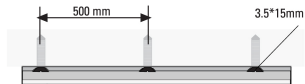

D 40

Нижний
рейл

Верхний
рейл

1

2

3

4

Перед установкой вставьте стопоры в направляющие.

Все размеры указаны в миллиметрах

5

| A | B | C | D | E |
|------|------|------|------|------|
| 15mm | 9mm | 21mm | 2mm | 0mm |
| 18mm | 12mm | 24mm | 5mm | 3mm |
| 20mm | 14mm | 26mm | 7mm | 5mm |
| 22mm | 16mm | 28mm | 9mm | 7mm |
| 25mm | 19mm | 31mm | 12mm | 10mm |
| 30mm | 24mm | 36mm | 17mm | 15mm |
| 32mm | 26mm | 38mm | 19mm | 17mm |
| 35mm | 29mm | 41mm | 22mm | 20mm |
| 40mm | 34mm | 46mm | 27mm | 25mm |
| 42mm | 36mm | 48mm | 29mm | 27mm |
| 45mm | 39mm | 51mm | 32mm | 30mm |
| 47mm | 41mm | 53mm | 34mm | 32mm |