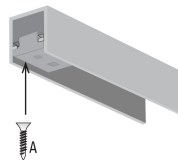

D 40

Нижний
рейл

Верхний
рейл

1

2

3

4

Перед установкой вставьте стопоры в направляющие.

Все размеры указаны в миллиметрах

5

| A | B | C | D | E |
|------|------|------|------|------|
| 15mm | 9mm | 21mm | 2mm | 0mm |
| 18mm | 12mm | 24mm | 5mm | 3mm |
| 20mm | 14mm | 26mm | 7mm | 5mm |
| 22mm | 16mm | 28mm | 9mm | 7mm |
| 25mm | 19mm | 31mm | 12mm | 10mm |
| 30mm | 24mm | 36mm | 17mm | 15mm |
| 32mm | 26mm | 38mm | 19mm | 17mm |
| 35mm | 29mm | 41mm | 22mm | 20mm |
| 40mm | 34mm | 46mm | 27mm | 25mm |
| 42mm | 36mm | 48mm | 29mm | 27mm |
| 45mm | 39mm | 51mm | 32mm | 30mm |
| 47mm | 41mm | 53mm | 34mm | 32mm |